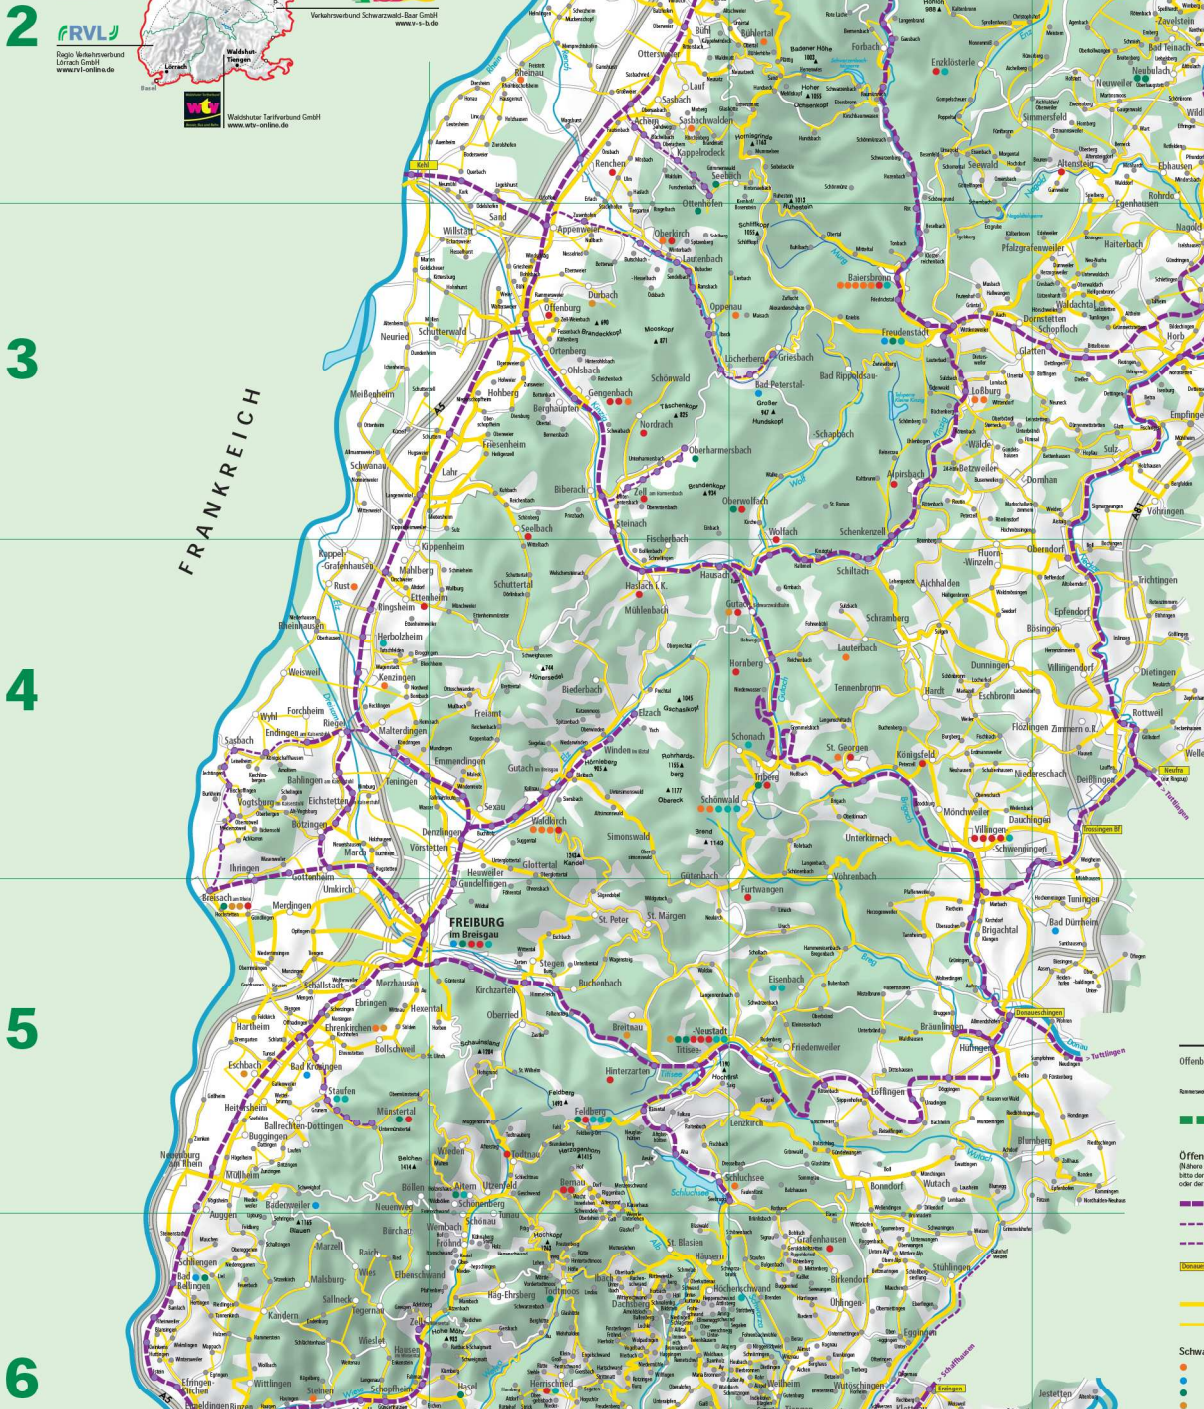

1 Hier gilt

Teilnehmende Verkehrsverbünde

KVV
Karlsruher Verkehrsverbund GmbH
(auf Teilbereich Landkreis Badstuber und Baden Baden) www.kvv.de

VGD
Verkehrsgesellschaft Biberbrunn
Calm Weiler www.vgd-online.de

IGO
IGO-Ortenaulinie
Verkehrsbund Ortenau GmbH
www.ortenau.de

VGF
Verkehrsgesellschaft Landkreis
Freudenstadt GmbH www.vgf.info.de

VVR
Verkehrsbund Ostwald GmbH
www.vvr-info.de

VRV
Verkehrsbund Schwarzwald-Baar GmbH
www.vsb.de

FRVL
Rhein-Verkehrsverbund
Freiburg GmbH www.frvl.de

WTK
Waldenauer Tarifverband GmbH
www.wtk-online.de

Offenburg Hauptort
Rastbach Ortsteil

KONUS - Grenze

Örtliche Verkehrsverbindungen
(Nähere Angaben zu den Eintragungszuständen entnehmen Sie
bitte den Info-Merkblättern der beteiligten Verkehrsverbünde
oder der Fahrplanankündigung unter: www.wald-schwarz.de)

Schienen - Hauptstrecke

Schienen - Nebenstrecke

Bahnhof

Letzter Bahnhof im Gültigkeitsbereich der KONUS-Gastekarte

Bus - Hauptlinie

Bus - Nebenlinie

SchwarzwaldCard-Attraktionen

- Spiele und Spaß
- Genuss und Fit
- Natur
- Kulturnach
- Kultur und Erlebnis
- Sport

Alle SchwarzwaldCard-Attraktionen sind auf der Rückseite aufgeführt.
Alle Angaben ohne Gewähr. Stand: August 2008

3

4

5

6

FRANKREICH

SCHWEIZ

BASEL

Rhein